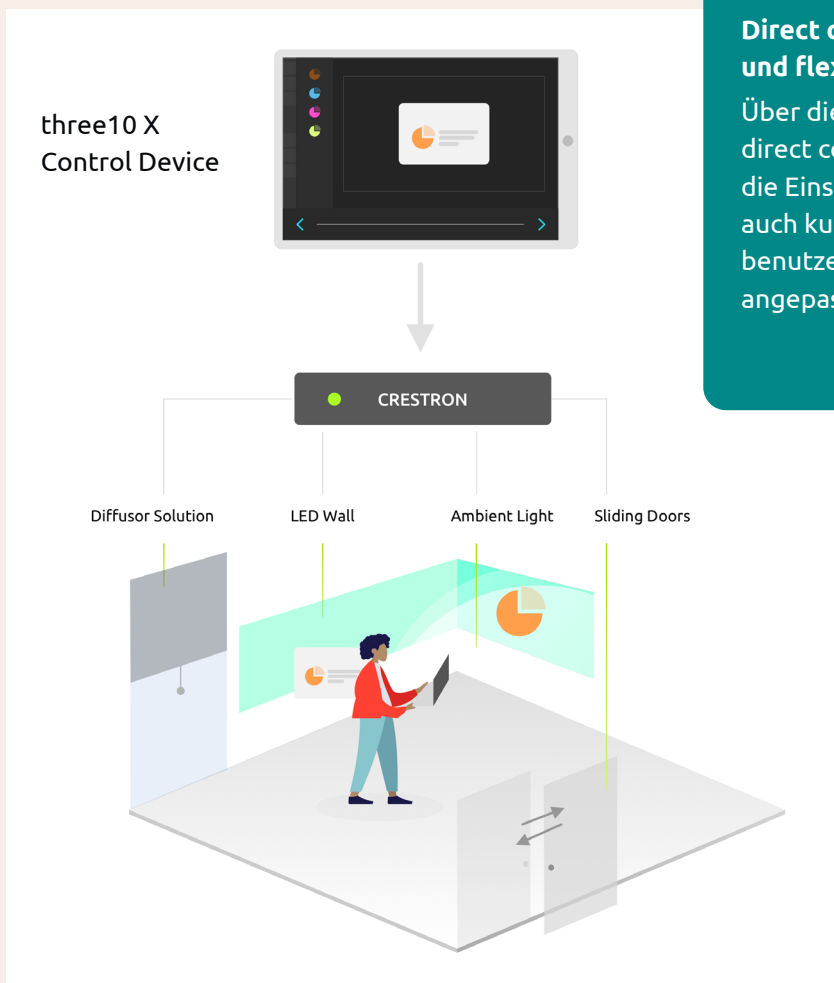

Advanced Features three10 X Room Connector

three10 X Room Connector

Präsentieren Sie ein emotional abgestimmtes Gesamterlebnis mit three10 X.

Unsere revolutionäre Software three10 X ermöglicht es Ihnen, mit einfachster Bedienung elegante und überzeugende Präsentationen zu halten. Auf diese Weise verleihen Sie Ihren Ideen die nötige, visuelle Überzeugungskraft.

Kombinieren Sie klassische Medieninhalte, wie Bilder, Videos, oder Life-Streams, mit vordefinierten Raumsteuerbefehlen - individuell und ganz nach Ihren Wünschen.

Durch das Zusammenspiel zwischen three10 X und Crestron können eine Vielzahl an Schnittstellen (digital, analog und seriell) einfach bedienbar gemacht werden.

Direct controls: einfach und flexibel

Über die three10 X direct controls können die Einstellungen auch kurzfristig und benutzerfreundlich angepasst werden.

Modul Beschreibung

three10 X Room Connector

Modul zur Einbindung von Crestron Direct Controls im three10 X User Interface.

Verknüpfen von Crestron Presets mit three10 X Slides, um beispielsweise das Licht automatisch zu dimmen, wenn ein Film-Preset aufgerufen wird.

Vereinfachte Erstellung von Präsentationsabläufen, bei denen der Raum gemeinsam mit dem Content reagiert.