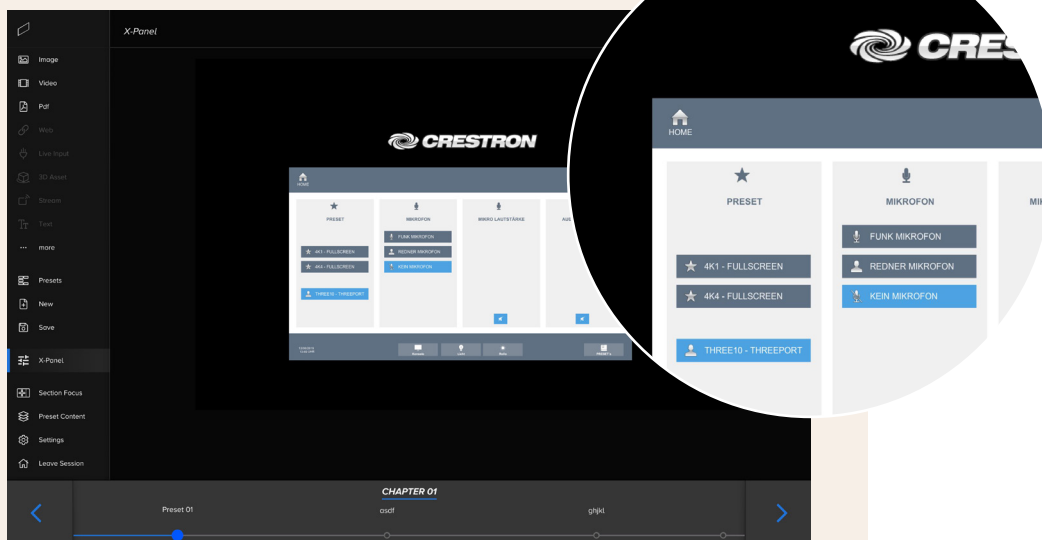

Modul Beschreibung

three10 X Room Connector

Modul zur Einbindung von Crestron Direct Controls im three10 X User Interface.

Verknüpfen von Crestron Presets mit three10 X Slides, um beispielsweise das Licht automatisch zu dimmen, wenn ein Film-Preset aufgerufen wird.

Vereinfachte Erstellung von Präsentationsabläufen, bei denen der Raum gemeinsam mit dem Content reagiert.

Ansteuerung von Crestron Steuerparametern (dargestellt als Slider, Toggle oder Trigger im threePort User Interface).

Direktes Aufrufen der Crestron Benutzeroberfläche in three10 X erspart zusätzliche Eingabegeräte.

Unterstützte Hardware

- Crestron CP3/CP4

Voraussetzung

- three10 X Suite

Eventuell notwendige Anpassungen / Services sind nicht im Lizenzpreis enthalten!