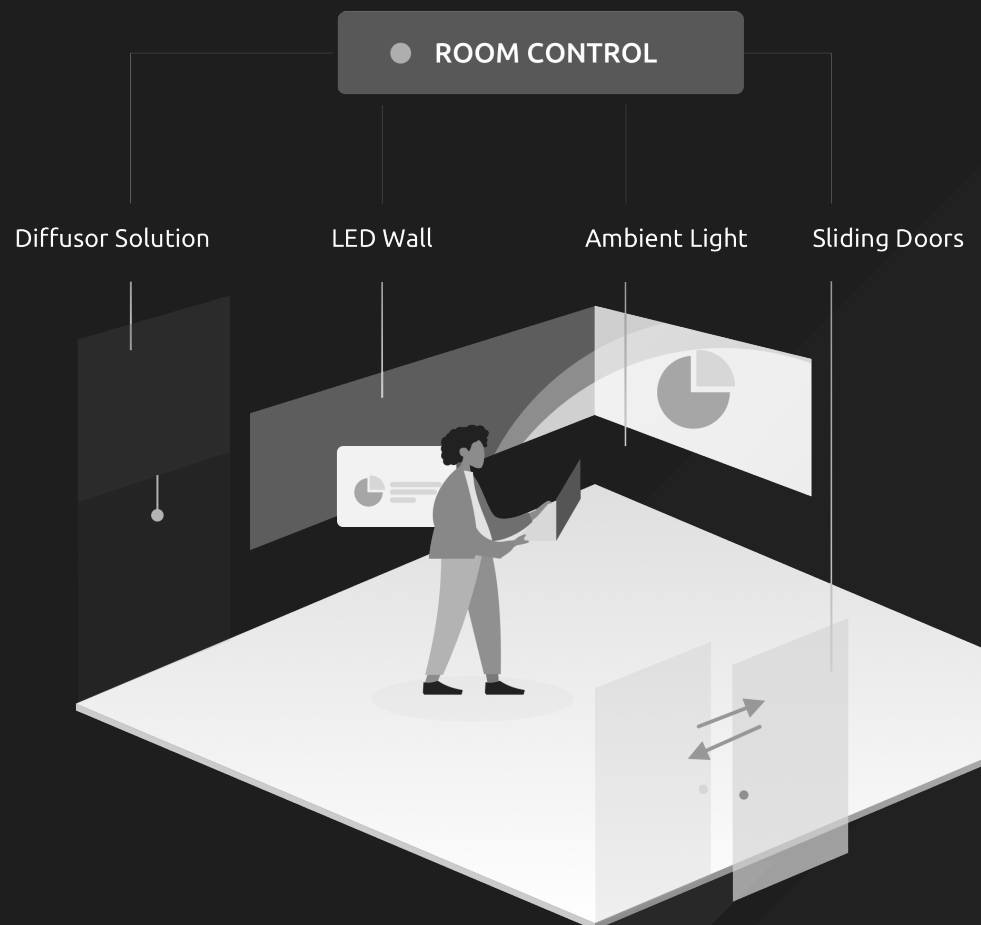

Advanced Features three10 X Room Connector

three10 X Room Connector

Präsentieren Sie ein emotional abgestimmtes Gesamterlebnis mit three10 X.

Unsere revolutionäre Software three10 X ermöglicht es Ihnen, mit einfachster Bedienung elegante und überzeugende Präsentationen zu halten. Auf diese Weise verleihen Sie Ihren Ideen die nötige, visuelle Überzeugungskraft.

Kombinieren Sie klassische Medieninhalte, wie Bilder, Videos, oder Life-Streams, mit vordefinierten Raumsteuerbefehlen - individuell und ganz nach Ihren Wünschen.

Durch das Zusammenspiel zwischen three10 X und Crestron können eine Vielzahl an Schnittstellen (digital, analog und seriell) einfach bedienbar gemacht werden.

Direct controls: einfach und flexibel

Über die three10 X direct controls können die Einstellungen auch kurzfristig und benutzerfreundlich angepasst werden.

Modul Beschreibung

three10 X Room Connector

Modul zur Einbindung von Crestron Direct Controls im three10 X User Interface.

Verknüpfen von Crestron Presets mit three10 X Slides, um beispielsweise das Licht automatisch zu dimmen, wenn ein Film-Preset aufgerufen wird.

Vereinfachte Erstellung von Präsentationsabläufen, bei denen der Raum gemeinsam mit dem Content reagiert.