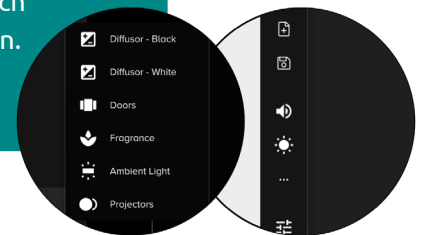

Advanced Features three10 X Room Connector

three10 X Room Connector

Präsentieren Sie ein emotional abgestimmtes Gesamterlebnis mit three10 X.

Unsere revolutionäre Software three10 X ermöglicht es Ihnen, mit einfachster Bedienung elegante und überzeugende Präsentationen zu halten. Auf diese Weise verleihen Sie Ihren Ideen die nötige, visuelle Überzeugungskraft.

Kombinieren Sie klassische Medieninhalte, wie Bilder, Videos, oder Life-Streams, mit vordefinierten Raumsteuerbefehlen - individuell und ganz nach Ihren Wünschen.

Durch das Zusammenspiel zwischen three10 X und Crestron können eine Vielzahl an Schnittstellen (digital, analog und seriell) einfach bedienbar gemacht werden.

Direct controls: einfach und flexibel

Über die three10 X direct controls können die Einstellungen auch kurzfristig und benutzerfreundlich angepasst werden.

Modul Beschreibung

three10 X Room Connector

Modul zur Einbindung von Crestron Direct Controls im three10 X User Interface.

Verknüpfen von Crestron Presets mit three10 X Slides, um beispielsweise das Licht automatisch zu dimmen, wenn ein Film-Preset aufgerufen wird.

Vereinfachte Erstellung von Präsentationsabläufen, bei denen der Raum gemeinsam mit dem Content reagiert.