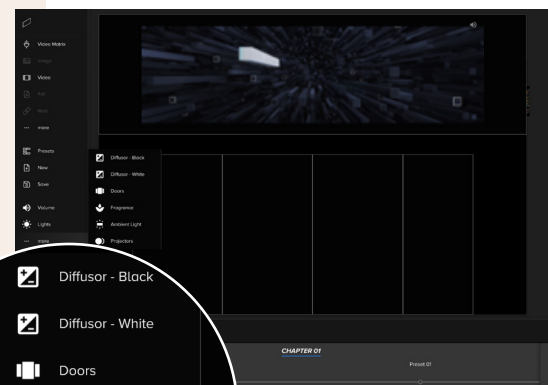

Modul Beschreibung

three10 X Room Connector

Modul zur Einbindung von Crestron Direct Controls im three10 X User Interface.

Verknüpfen von Crestron Presets mit three10 X Slides, um beispielsweise das Licht automatisch zu dimmen, wenn ein Film-Preset aufgerufen wird.

Vereinfachte Erstellung von Präsentationsabläufen, bei denen der Raum gemeinsam mit dem Content reagiert.

Ansteuerung von Crestron Steuerparametern (dargestellt als Slider, Toggle oder Trigger im threePort User Interface).

Direktes Aufrufen der Crestron Benutzeroberfläche in three10 X erspart zusätzliche Eingabegeräte.

Unterstützte Hardware

- Crestron CP3/CP4

Voraussetzung

- three10 X Suite

Eventuell notwendige Anpassungen / Services sind nicht im Lizenzpreis enthalten!